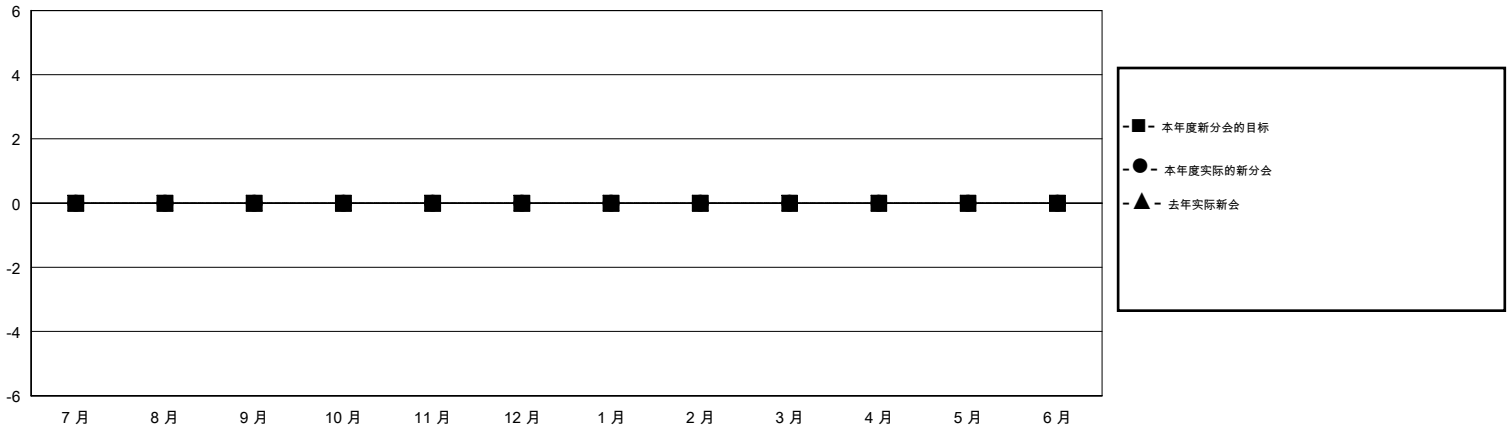

MONTHLY MEMBERSHIP PROGRESS REPORT

District 382

Results as of: 7/31/2019

GMT:

地点 CHINA

GMT宪章区

分会				位会员@每位须缴			
成果 2019-2020				成果 2019-2020			
季	新分会目标	新会	会员流失的分会	季	会员净增长目标	实际会员增长数	实际退会会员 (包括转会)
7月/8月/9月	0	0	18	7月/8月/9月	0	5	5
10月/11月/12月	0	0	0	10月/11月/12月	0	0	0
1月/2月/3月	0	0	0	1月/2月/3月	0	0	0
4月/5月/6月	0	0	0	4月/5月/6月	0	0	0

目标与实际新会累积

目标和实际会员累积

已取消的分会: 18	0 CLUBS OF 117 增添1位或以上的新会员	性别分布 男 1,357 (60.93%) 女 870 (39.07%)
放弃的会员 过世 0 分会已取消 0 其他 5 <hr/> 总计 5	点击这里取得累计会员数据	总计家庭单位会员数 206 支付减半会费的家庭会员 110