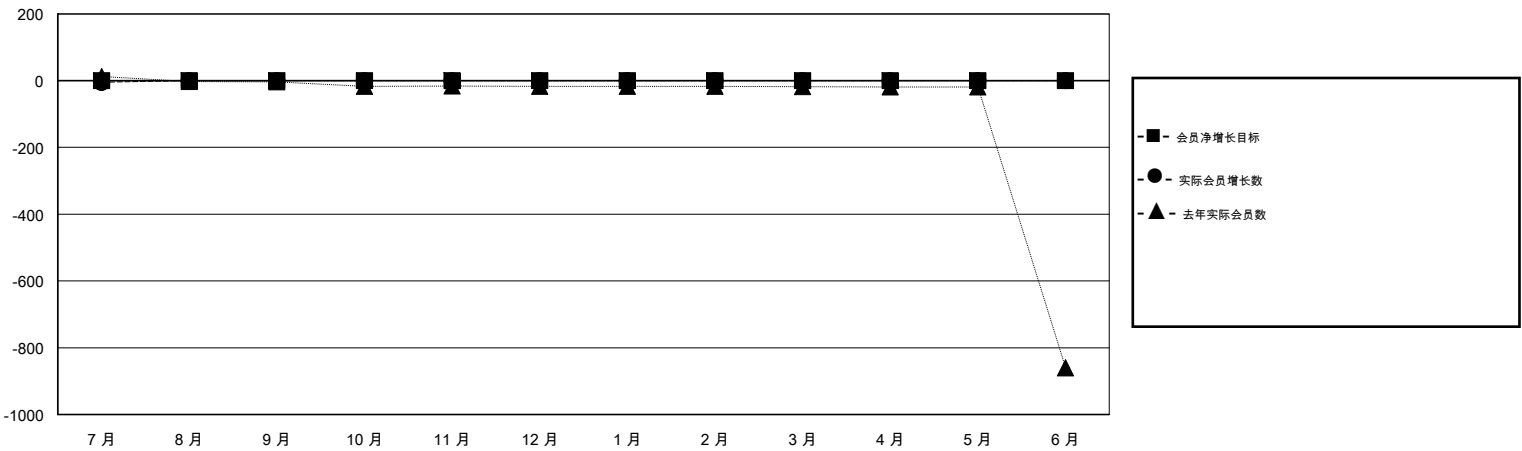

MONTHLY MEMBERSHIP PROGRESS REPORT

District 382

Results as of: 7/31/2019

GMT:

地点 CHINA

GMT宪章区

分会				位会员@每位须缴			
成果 2019-2020				成果 2019-2020			
季	新分会目标	新会	会员流失的分会	季	会员净增长目标	实际会员增长数	实际退会会员 (包括转会)
7月/8月/9月	0	0	18	7月/8月/9月	0	5	5
10月/11月/12月	0	0	0	10月/11月/12月	0	0	0
1月/2月/3月	0	0	0	1月/2月/3月	0	0	0
4月/5月/6月	0	0	0	4月/5月/6月	0	0	0

目标与实际新会累积

目标和实际会员累积

已取消的分会: 18	0 CLUBS OF 117 增添1位或以上的新会员	性别分布 男 1,357 (60.93%) 女 870 (39.07%)
放弃的会员 过世 0 分会已取消 0 其他 5 <hr/> 总计 5	点击这里取得累计会员数据	总计家庭单位会员数 206 支付减半会费的家庭会员 110